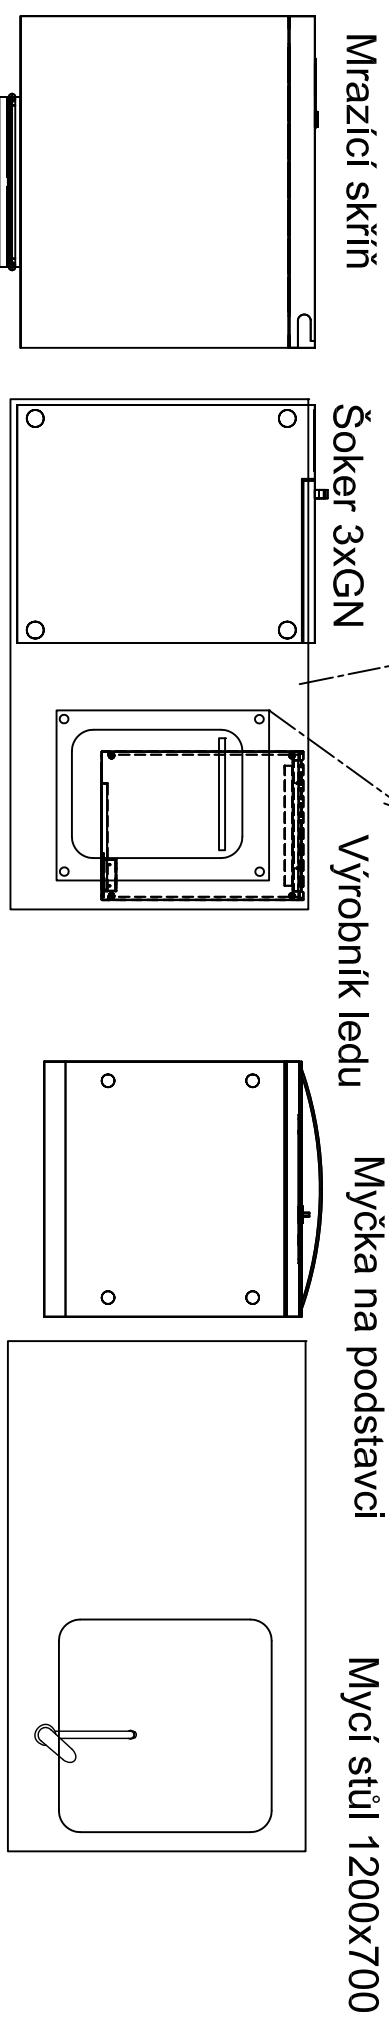

BACK STAGE 1X

Pracovní stůl s prostorem pro výrobek ledu

Výsuvná zásuvka
3x230V

STAGE 4X