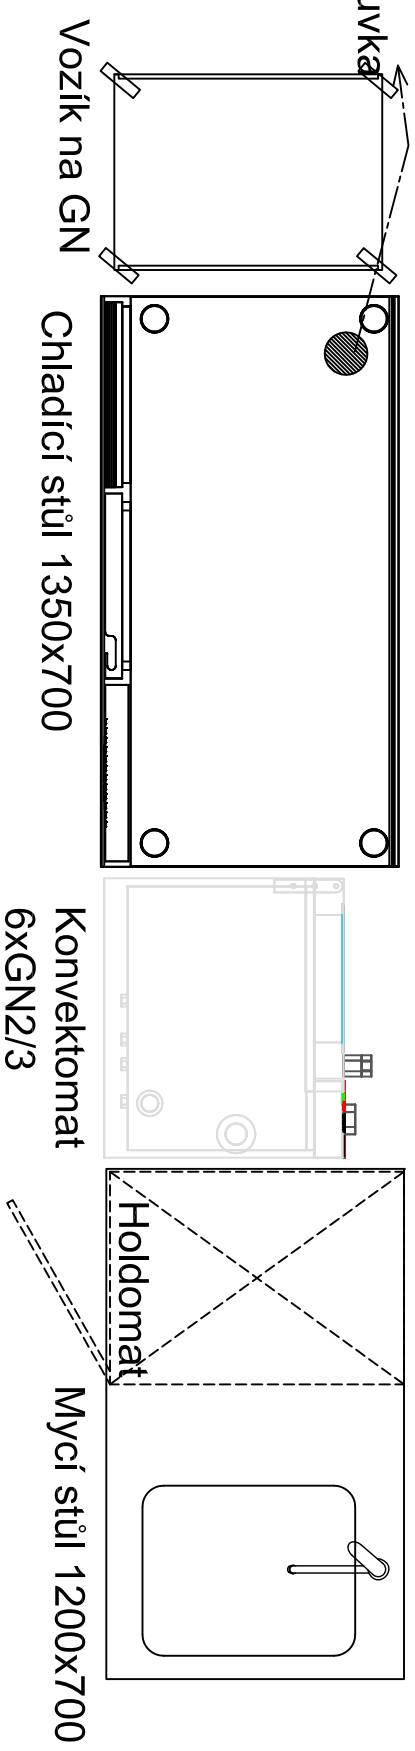

BACK STAGE 1X

Pracovní stůl s prostorem pro výrobek ledu

Výsuvná zásuvka
3x230V

STAGE 4X